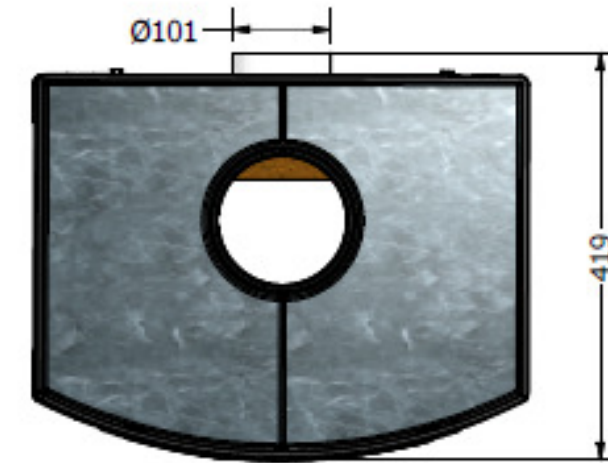

Depot (Met of zonder voeten)

Alteh TORUS

Basic (Met of zonder voeten)

Gegevens

Gewicht: 175Kg basic / 250Kg Depot

Nominaal vermogen : 8KW

Brandstof : Hout

Houtlengte : maximaal 30 CM