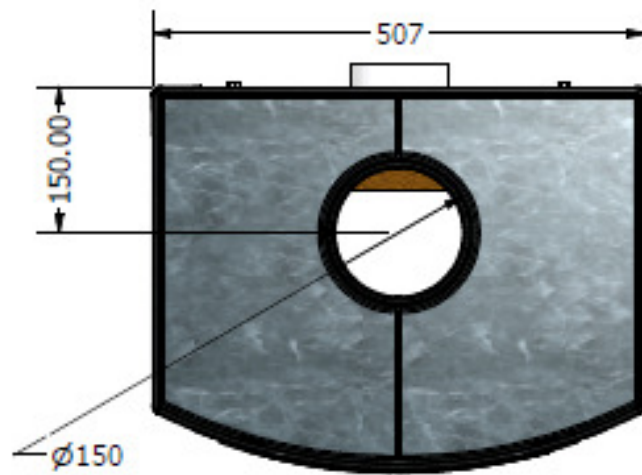

Depot (Met of zonder voeten)

Alteh TORUS

Basic (Met of zonder voeten)

Gegevens

Gewicht: 175Kg basic / 250Kg Depot

Nominaal vermogen : 8KW

Brandstof : Hout

Houtlengte : maximaal 30 CM