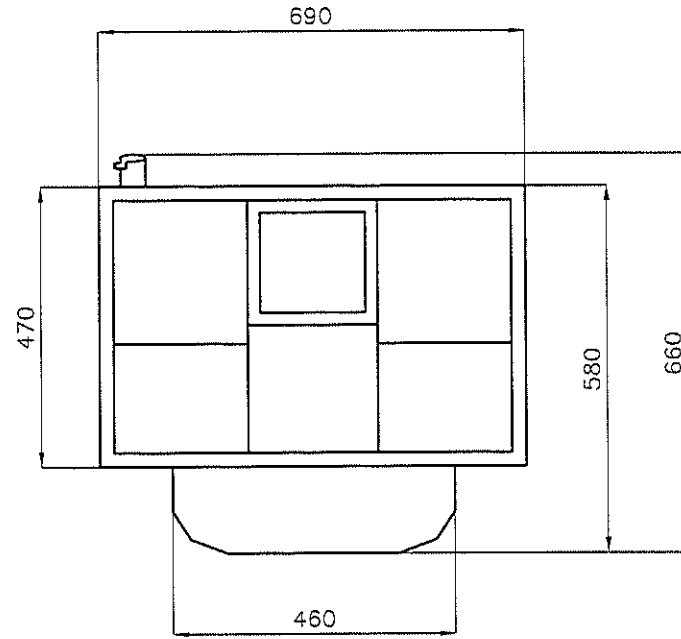

CHANGES:

1	1		
DRAWING:		VISION GOURMET	
NUMBER: MATENYGT		DATUM: 060206	
SCALE: 1:15		PAR	
ISO	mm		
A4			
ALTECH-NEDAR B.V. Medemblik Holland			

(B)

(C)