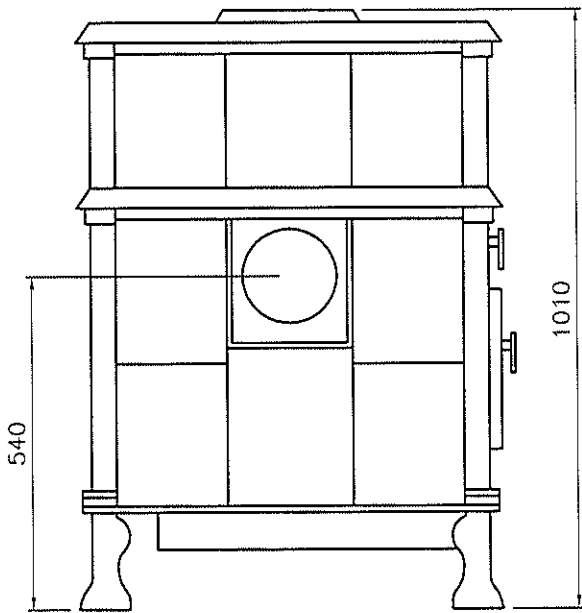

CHANGES:

1	1		
DRAWING:		VISION GOURMET	
NUMBER: MATENYGT		DATUM: 060206	
SCALE: 1:15		PAR	
ISO	mm		
A4			
ALTECH-NEDAR B.V. Medemblik Holland			

(B)

(C)