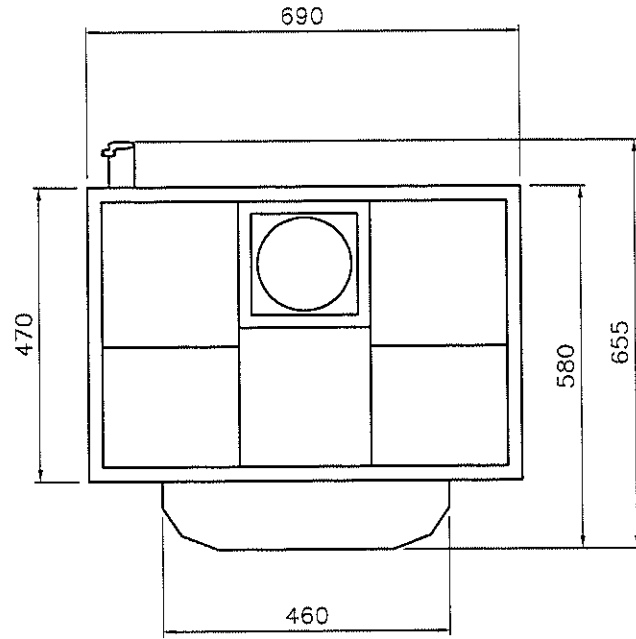

CHANGES:

1	1		
DRAWING:		VISION GOURMET	
NUMBER: MATENYGT		DATUM: 060206	
SCALE: 1:15		PAR	
ISO	mm		
A4			
ALTECH-NEDAR B.V. Medemblik Holland			

(B)

(C)