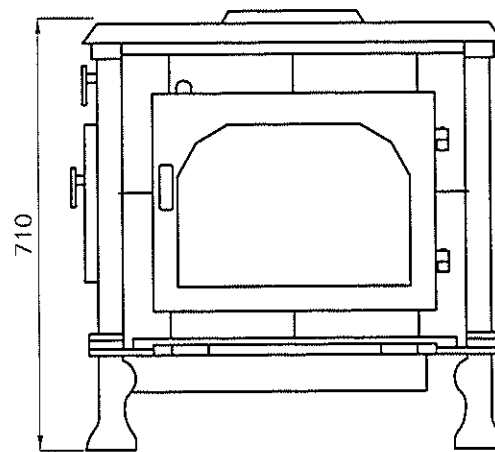

CHANGES:

1	1		
DRAWING:		VISION GOURMET	
NUMBER: MATENYGT		DATUM: 060206	
SCALE: 1:15		PAR	
ISO	mm		
A4			
ALTECH-NEDAR B.V. Medemblik Holland			

(B)

(C)