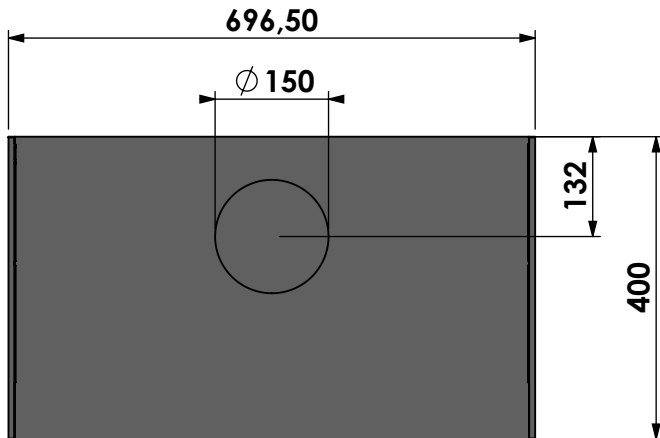

* = optional flue gas outlet $\varnothing 150$ mm
 ** = optional air inlet $\varnothing 125$ mm

met houtopslagmodule
 with log store
 avec socle bûcher
 mit Holzfach

* = optional flue gas outlet \varnothing 150 mm
 ** = optional air inlet \varnothing 125 mm