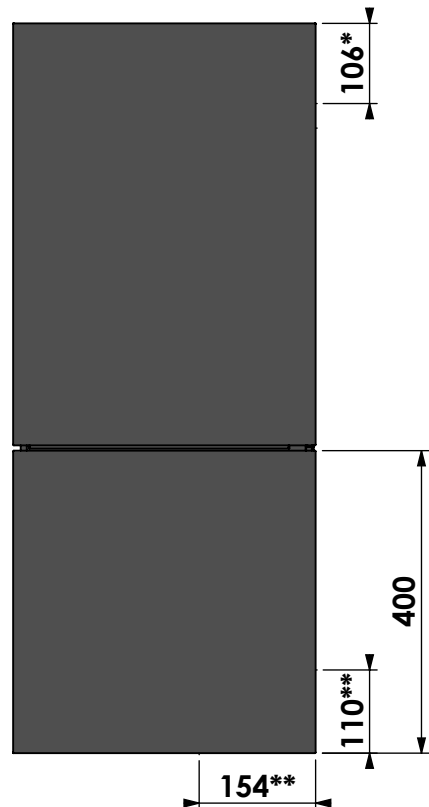

* = optional flue gas outlet $\varnothing 150$ mm
 ** = optional air inlet $\varnothing 125$ mm

met houtopslagmodule
 with log store
 avec socle bûcher
 mit Holzfach

* = optional flue gas outlet \varnothing 150 mm
 ** = optional air inlet \varnothing 125 mm

barbas

Barbas Bellfires B.V.
 Hallenstraat 17
 5531 AB Bladel
 The Netherlands
 www.barbasbellfires.com

Name: **BOX 70**

Modifications reserved

Scale: **1:10**
 Unit: **mm**

Version: **0**