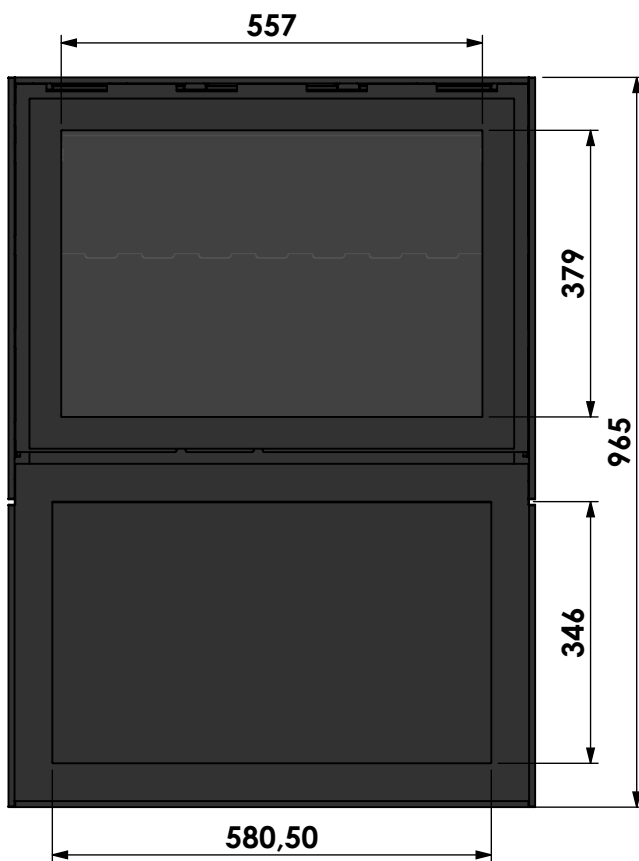

* = optional flue gas outlet $\varnothing 150$ mm
 ** = optional air inlet $\varnothing 125$ mm

met houtopslagmodule
 with log store
 avec socle bûcher
 mit Holzfach

* = optional flue gas outlet \varnothing 150 mm
 ** = optional air inlet \varnothing 125 mm