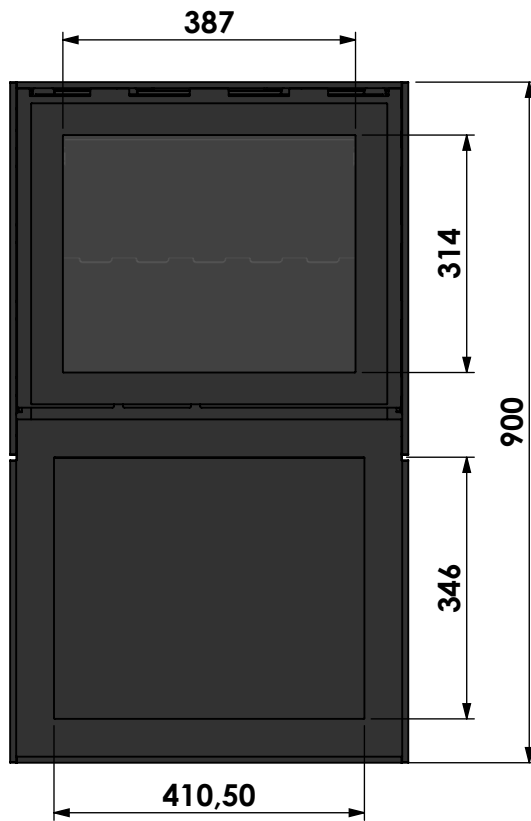

\* = optional flue gas outlet  $\varnothing 130$  mm  
 \*\* = optional air inlet  $\varnothing 80$  mm

**barbas**

Barbas Bellfires B.V.  
 Hallenstraat 17  
 5531 AB Bladel  
 The Netherlands  
 www.barbasbellfires.com

Name: **BOX 52**

Modifications reserved

Scale: **1:10**  
 Unit: **mm**

Version: **0**

met houtopslagmodule  
 with log store  
 avec socle bûcher  
 mit Holzfach

\* = optional flue gas outlet  $\varnothing$ 130 mm  
 \*\* = optional air inlet  $\varnothing$ 80 mm