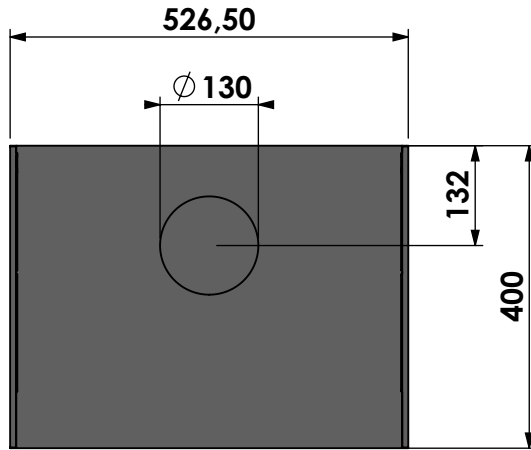

\* = optional flue gas outlet  $\varnothing 130$  mm  
 \*\* = optional air inlet  $\varnothing 80$  mm

**barbas**

Barbas Bellfires B.V.  
 Hallenstraat 17  
 5531 AB Bladel  
 The Netherlands  
 www.barbasbellfires.com

Name: **BOX 52**

Modifications reserved

Scale: **1:10**  
 Unit: **mm**

Version: **0**

met houtopslagmodule  
 with log store  
 avec socle bûcher  
 mit Holzfach

\* = optional flue gas outlet  $\varnothing$ 130 mm  
 \*\* = optional air inlet  $\varnothing$ 80 mm