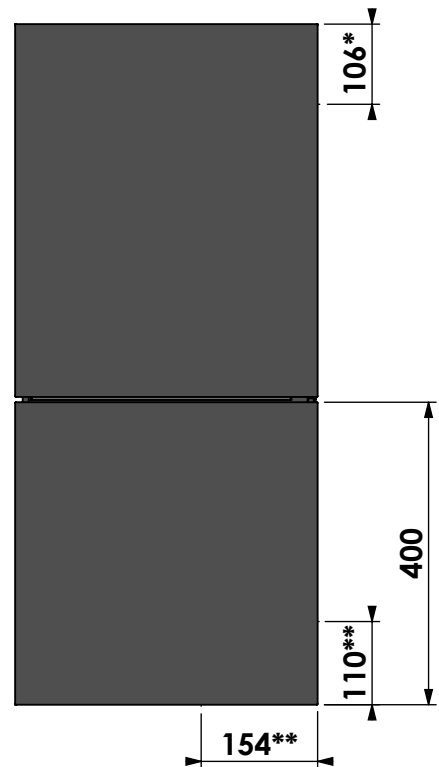

\* = optional flue gas outlet  $\varnothing 130$  mm  
 \*\* = optional air inlet  $\varnothing 80$  mm

**barbas**

Barbas Bellfires B.V.  
 Hallenstraat 17  
 5531 AB Bladel  
 The Netherlands  
 www.barbasbellfires.com

Name: **BOX 52**

Modifications reserved

Scale: **1:10**  
 Unit: **mm**

Version: **0**

met houtopslagmodule  
 with log store  
 avec socle bûcher  
 mit Holzfach

\* = optional flue gas outlet  $\varnothing$ 130 mm  
 \*\* = optional air inlet  $\varnothing$ 80 mm