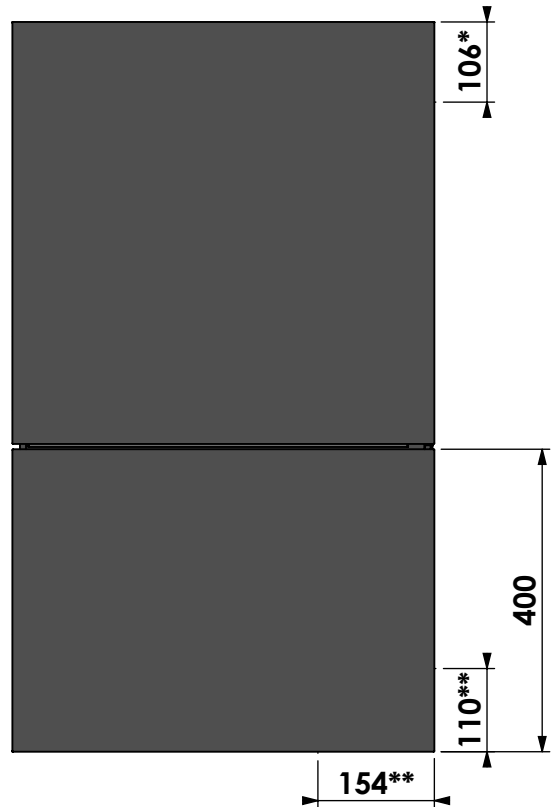

\* = optional flue gas outlet  $\varnothing 130$  mm  
 \*\* = optional air inlet  $\varnothing 80$  mm

**barbas**

Barbas Bellfires B.V.  
 Hallenstraat 17  
 5531 AB Bladel  
 The Netherlands  
 www.barbasbellfires.com

Name: **BOX 43**

Modifications reserved

Scale: **1:10**  
 Unit: **mm**

Version: **0**

met houtopslagmodule  
 with log store  
 avec socle bûcher  
 mit Holzfach

\* = optional flue gas outlet  $\varnothing 130$  mm  
 \*\* = optional air inlet  $\varnothing 80$  mm