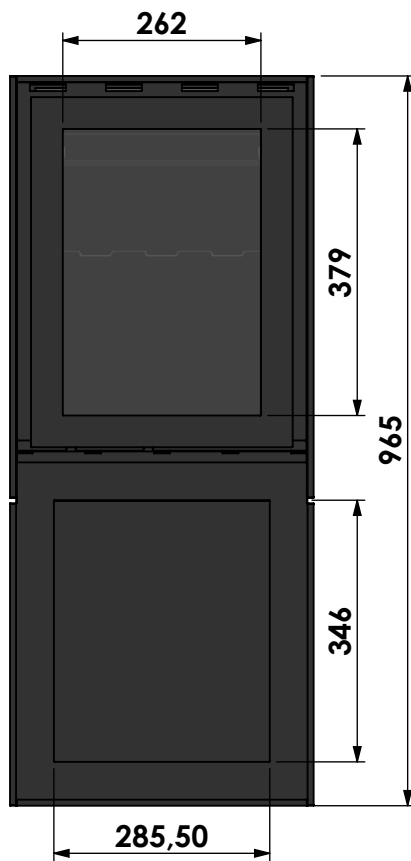

\* = optional flue gas outlet  $\varnothing 130$  mm  
 \*\* = optional air inlet  $\varnothing 80$  mm

**barbas**

Barbas Bellfires B.V.  
 Hallenstraat 17  
 5531 AB Bladel  
 The Netherlands  
 www.barbasbellfires.com

Name: **BOX 43**

Modifications reserved

Scale: **1:10**  
 Unit: **mm**

Version: **0**

met houtopslagmodule  
 with log store  
 avec socle bûcher  
 mit Holzfach

\* = optional flue gas outlet  $\varnothing 130$  mm  
 \*\* = optional air inlet  $\varnothing 80$  mm