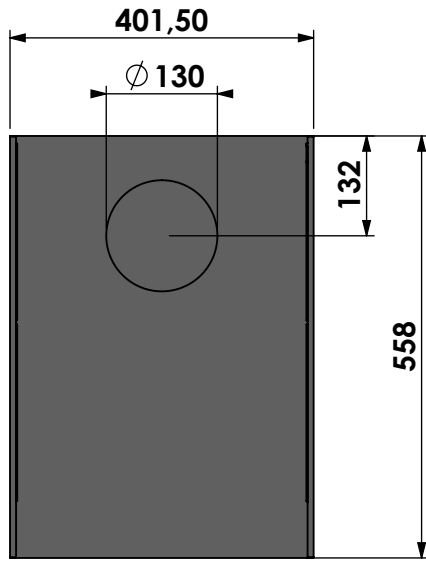

\* = optional flue gas outlet  $\varnothing 130$  mm  
 \*\* = optional air inlet  $\varnothing 80$  mm

**barbas**

Barbas Bellfires B.V.  
 Hallenstraat 17  
 5531 AB Bladel  
 The Netherlands  
 www.barbasbellfires.com

Name: **BOX 43**

Modifications reserved

Scale: **1:10**  
 Unit: **mm**

Version: **0**

met houtopslagmodule  
 with log store  
 avec socle bûcher  
 mit Holzfach

\* = optional flue gas outlet  $\varnothing 130$  mm  
 \*\* = optional air inlet  $\varnothing 80$  mm